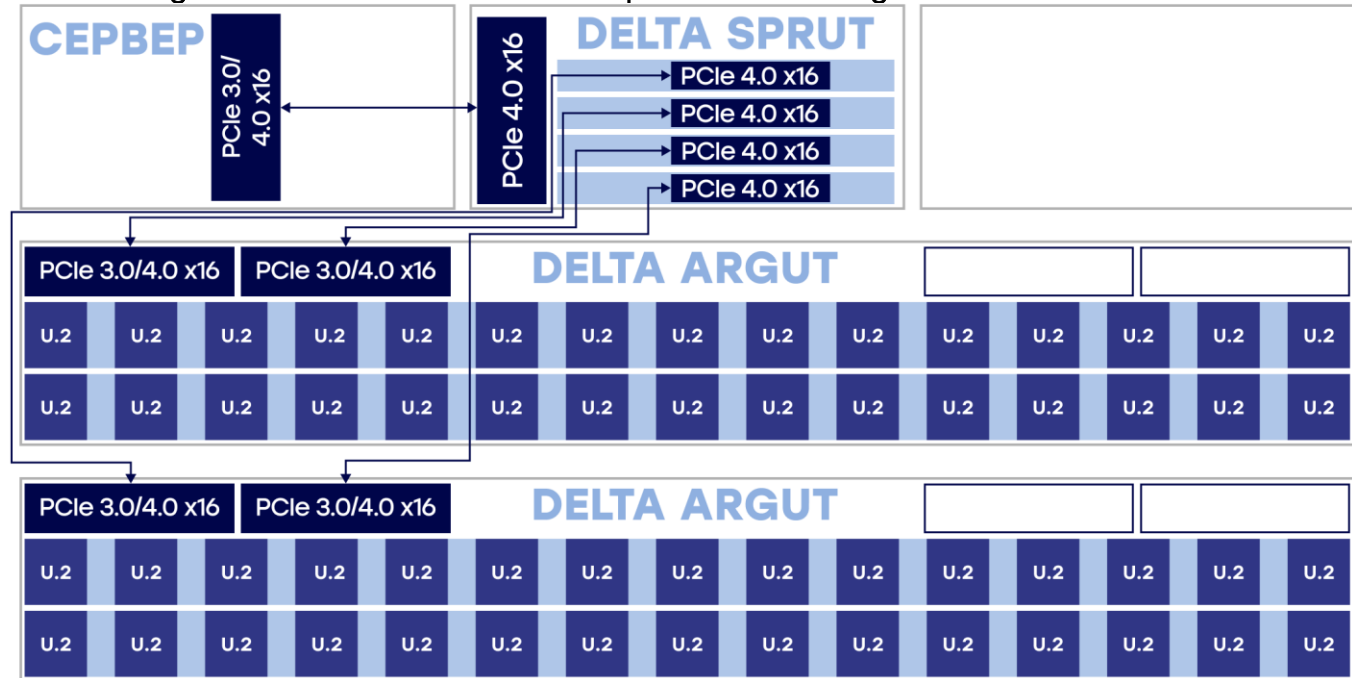

Кол. отсеков для SSD	30x 2,5" U2 NVMe 7мм или 15мм
Интерфейс подключения	PCIe Gen 4 или PCIe Gen 3
Сетевой интерфейс	1x 1GbE LAN
Зонирование	До 4-х хостов
Количество вентиляторов охлаждения в модуле	6шт Система резервирования N+1
Электропитание	От централизованного шинпровода OCP, 12В
Встроенное ПО	Delta BMC (Реестровая запись №9741)
Тип размера устройства	21" 20U,
Масса в сборе	До 31 кг

Основные сценарии использования:

Стандартный, до 30 дисков

1xDelta Tioga или Delta Serval 1x Delta Argut

Стандартный расширенный, до 60 дисков

1xDelta Tioga или Delta Serval 1x Delta Sprut 2x Delta Argut

Система хранения данных, до 60 дисков

2xDelta Tioga или Delta Serval 2x Delta Argut