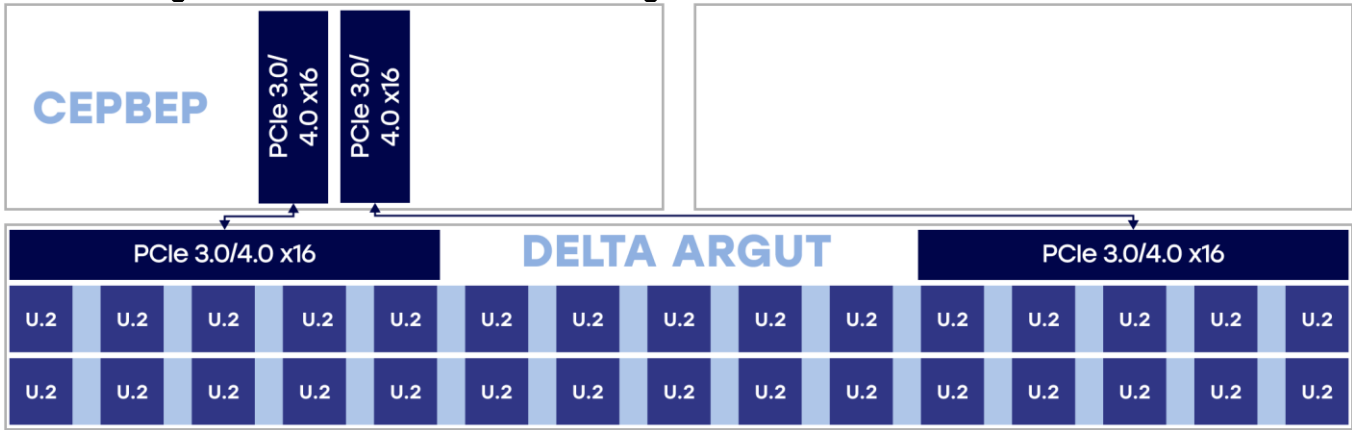

Основные сценарии использования:

Стандартный, до 30 дисков

1xDelta Tioga или Delta Serval 1x Delta Argut